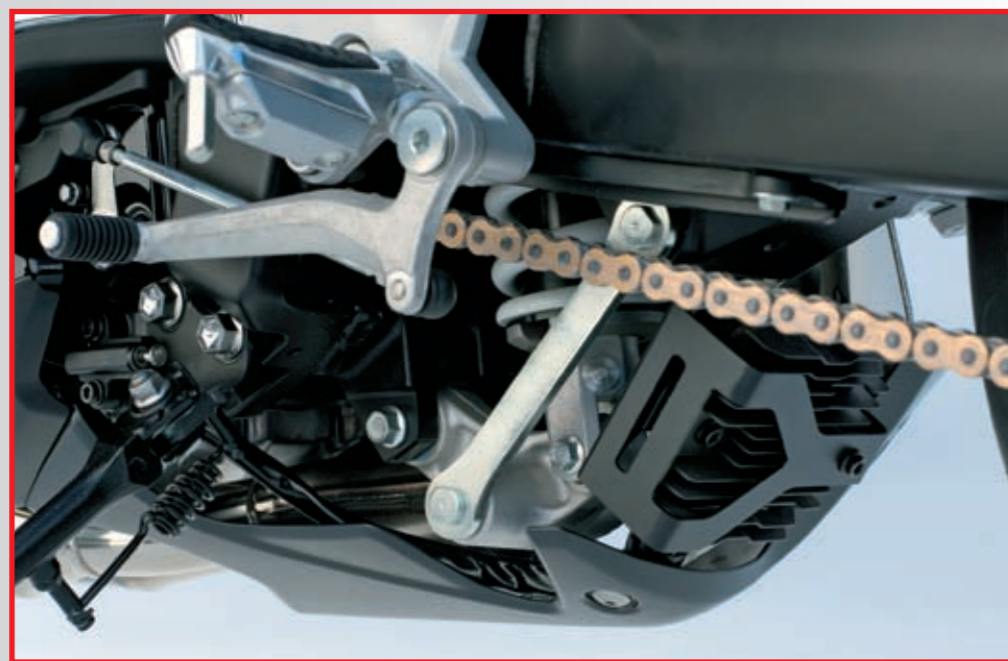

### HEIGHT ADJUSTERS KITS

- BOLT-ON RAISING OR LOWERING KITS
- ALLOW TO MODIFY SEAT-GROUND DISTANCE BY CHANGING SHOCK LINKAGES OR SHOCK HEADS
- INCLUDING DETAILED ASSEMBLY INSTRUCTIONS
- SUGGESTED INSTALLATION BY SPECIALIST WORKSHOPS

### KIT VARIATORI DI ALTEZZA

- KIT PER VARIARE L' ALTEZZA DELLA SELLA DA TERRA GRAZIE A LEVERAGGI O TESTA AMMORTIZZATORE MODIFICATI
- COMPLETI DI ISTRUZIONI MONTAGGIO
- MONTAGGIO SUGGERITO PRESSO OFFICINA SPECIALIZZATA